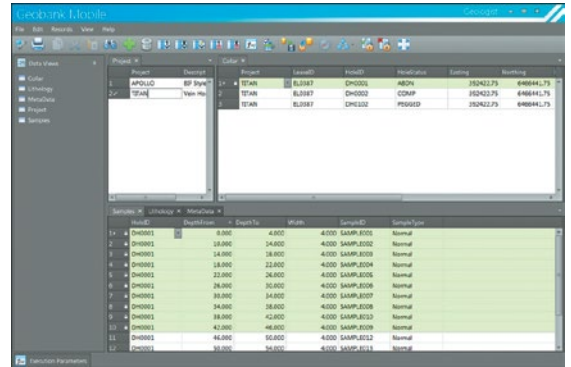

Особенности программного приложения

Geobank Mobile настраивается в соответствии с Вашими требованиями для ведения геологоразведочных и горных работ. Система является эффективной, комплексной и гибкой платформой для сбора, проверки и передачи полевых данных в офис для дальнейшей обработки. Она помогает снизить риск потери данных и улучшает качество информации за счёт проверки на этапе ввода.

Особенности приложения Geobank Mobile

- Инструмент контроля данных снижает количество ошибок
- Гибкий инструмент настройки правил проверок
- Использование реляционной базы данных уменьшает количество ошибок
- Инструмент утверждения данных до передачи в другие программы
- Синхронизация введённых данных с центральным сервером баз данных
- Совместимость с системами Geobank и Micromine
- Импорт и экспорт с использованием стандартных форматов
- Основано на SQL CE, не требует наличия SQL Server
- Читывает данные GPS и других устройств
- Разработано для устройств с сенсорным дисплеем
- Права администратора для создания, настройки и защиты профилей ввода данных, управления справочными данными
- Блокирование данных для исключения возможности редактирования